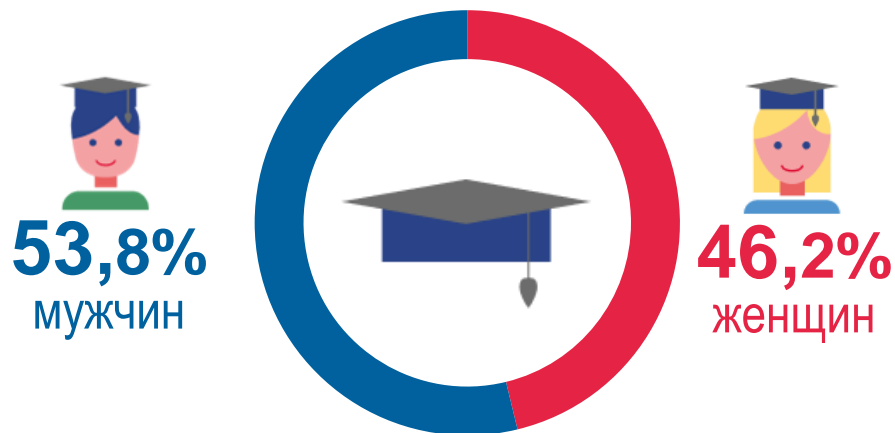

ДЕНЬ РОССИЙСКОГО СТУДЕНЧЕСТВА

25 ЯНВАРЯ

В Брянской области на начало 2021/2022 учебного года работало

10 вузов

5 самостоятельных

5 филиалов

Численность студентов составила

22,1

тыс. человек

Численность студентов по полу